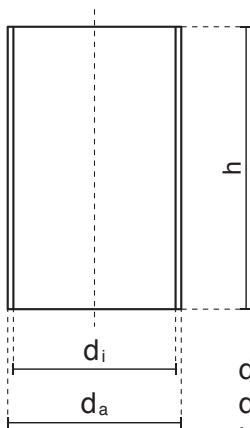

Aufbau

Eigenschaften

- spiralgewickelte Pappdose für universelle Einsatzzwecke
- bestehend aus Kombinationen verschiedener Rohstoffe
- geeignet für Füllmengen von 100 bis ca. 2.000 ml
- Verschlussdeckel:
 - Kunststoffdeckel
 - Stülpdeckel
 - Streusiebe in verschiedenen Varianten
 - angerollter Metallring mit Eindrückdeckel
- Verschlussboden:
 - Kunststoffboden (eingedrückt/eingeklebt)
 - Pappboden (eingeklebt/gebördelt/gesiegelt)
 - Blechboden angerollt
 - angerollter Metallring mit Eindrückdeckel
- Kombidosen können nach Ihren Wünschen mit mehrfarbigen Etiketten kaschiert werden

Größen

Unsere Kombidosen sind standardisiert in folgenden Größen erhältlich:

Verfügbare Durchmesser (innen)	Volumenbereich	Höhe maximal
27 mm		
40 mm		
45 mm		
50 mm		
51 mm		
53 mm		
56 mm		
60 mm		
63 mm		
65 mm		
73 mm		
80 mm		
85 mm		
90 mm		
99 mm		
110 mm		
116 mm		
140 mm		
153 mm		
180 mm		